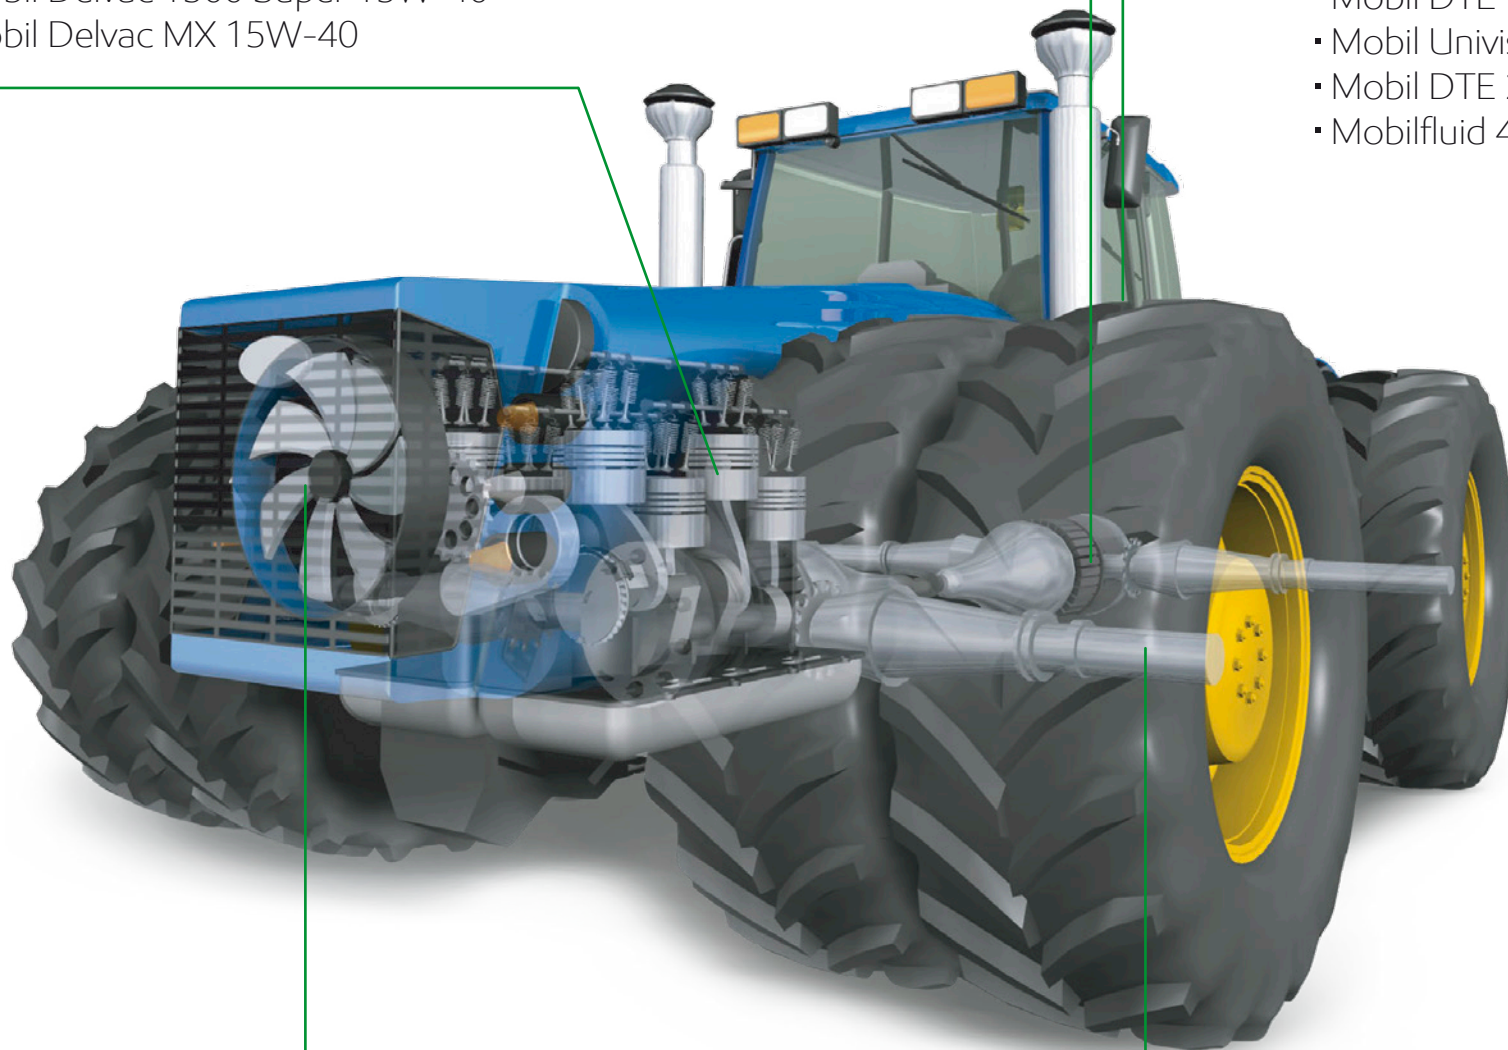

Lubricantes para la agricultura

COPEC
Primera en servicio

MobilTM

Lubricantes Mobil para todas las piezas de su maquinaria

■ Lubricantes para Motores

- Mobil Delvac XHP ESP S 10W-40
- Mobil Delvac Extreme 10W-30/15W-40
- Mobil Delvac 1300 Super 15W-40
- Mobil Delvac MX 15W-40

■ Transmisión - Hidráulico

- Mobil Delvac 1 Gear Oil 75W-90
- Mobilube HD Plus 80W-90/85W-140
- Mobilfluid 424/426/499

■ Sistema Hidráulico

- Mobil DTE 10 Excel 32/46/68
- Mobil Unavis N 32/46/68
- Mobil DTE 24/25/26
- Mobilfluid 424/499

■ Anticongelante/Refrigerante

- Mobil Delvac ELC 50%
- Mobil Heavy Duty SCA Precharged 50%

■ Grasa

- Mobilgrease XHP 222 Special
- Mobilgrease XHP 222
- Mobilgrease Special

© 2018 Exxon Mobil Corporation. Todos los derechos reservados.
Todas las marcas utilizadas en este documento son marcas comerciales registradas de Exxon Mobil Corporation o de una de sus filiales, a menos que se indique lo contrario.